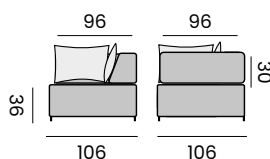

middle corner - *unité de coin*

alu white - senda dragon

97900 | seat element, *unité de coin*

97903 | backrest + cushion, *dossier + coussin*

alu charcoal - senda sombra

97908 | seat element, *unité de coin*

97911 | backrest + cushion, *dossier + coussin*