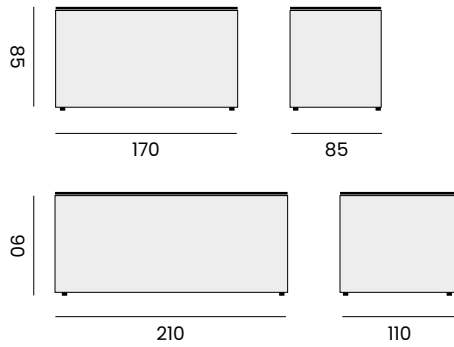

PILLOW, COUSSIN DÉCO

sunbrella, 35x60cm

- 72040** Komo rafia
- 71014** catania yellow
- 71015** catania orange
- 71016** catania blue
- 71017** catania purple

ROMA

cushionbox
coffre de coussins

- 97699** | alu charcoal 85x170
alu charcoal 85x170
- 97698** | XL alu charcoal 110x210
XL alu charcoal 110x210