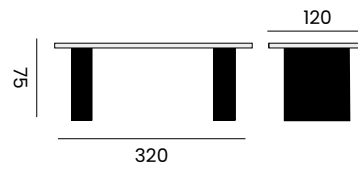

ROSSI

rectangular table - *table rectangulaire*

98120 | legs alu charcoal, teak top, 120x320
pieds en alu charcoal, plateau en teck, 120x320