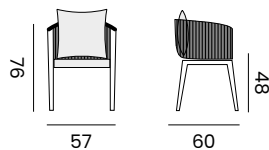

UNO

dining chair - *fauteuil*

97694 | alu white, cushion sunproof grey
rope olefin light grey
*alu blanc, coussin sunproof gris
corde oléfine grise claire*

97697 | alu charcoal, cushion olefin dark grey
rope olefin dark grey
*alu charcoal, coussin oléfine gris foncé
corde oléfine grise foncée*