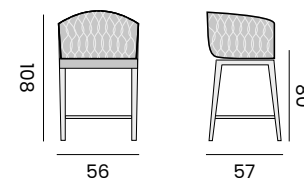

VIGO

bar chair
sock 8 cm, cushion sunbrella quick dry foam
chaise de bar
chausette 8 cm, coussin sunbrella mousse séchage rapide

- **97772** | alu charcoal - sock olefin dark grey
  alu charcoal - chausette oléfine gris foncée
- **97773** | alu white - sock olefin light grey
  alu blanc - chausette oléfine grise claire