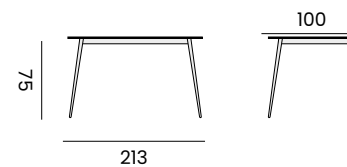

rectangular table,
table rectangulaire

- 98021** | alu charcoal, HPL top, 100x200
alu charcoal, plateau en HPL, 100x200

HELSINKI

rectangular table,
table rectangulaire

- 95036** | teak, Duranite® top white, 100x213
teck, plateau en Duranite® blanc, 100x213