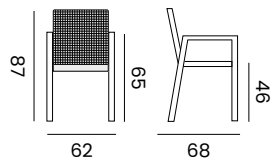

DIEGO

stackable armchair - *fauteuil empilable*

97752 | alu black, rope olefin black,
teak armrest
*alu noir, cordes oléfine noires,
accoudoirs en teck*