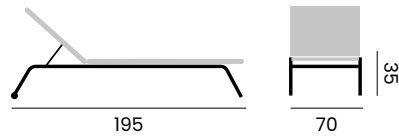

FERRARI

sunlounger, wheels, teak armrest
lit bain de soleil, roues, accoudoirs en teck

97408 | alu charcoal, textylène dark grey
alu charcoal, textilène gris foncé