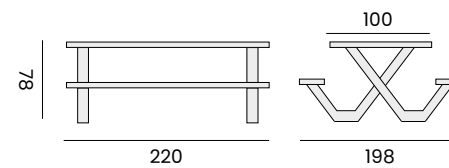

BONUCCI

rectangular picnic table
table rectangulaire pique-nique

- **97278** | alu white, 110x220
  alu blanc, 110x220