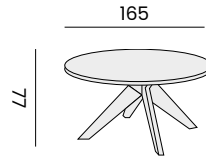

round table - *table ronde*

95056 | teak Ø165
teck Ø165