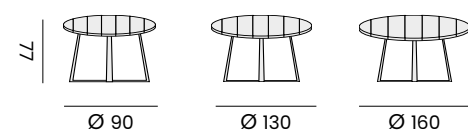

99979 | 80x80

round table - *table ronde*

99980 | Ø 90

99969 | Ø 130

99965 | Ø 160

LUCIE

iron frame, recycled teak top
armature acier, plateau teck recyclé

bistro square table
table bistro carré