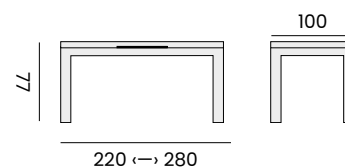

COPPI

automatic rectangular extendable table,
table extensible rectangulaire automatique

- **97755** | alu charcoal, ceramic dark grey, 90x160 ↔ 210
  alu charcoal, plateau en céramique gris foncé, 90x160 ↔ 210
- **97757** | alu white, ceramic white, 90x160 ↔ 210
  alu blanc, plateau en céramique blanc, 90x160 ↔ 210
- **97756** | alu charcoal, ceramic dark grey, 100x220 ↔ 280
  alu charcoal, plateau en céramique gris foncé, 100x220 ↔ 280
- **97758** | alu white, ceramic white, 100x220 ↔ 280
  alu blanc, plateau en céramique blanc, 100x220 ↔ 280