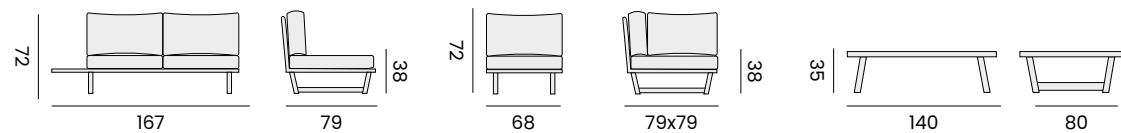

PALMA

2x 2-seat, 1-seat, corner seat, coffee table ceramic top
cushions + small cushions + pillows olefin
*2x unité 2P, unité 1P, table basse plateau en céramique
coussins + petits coussins + coussins déco oléfine*

lounge set - salon

97400 alu black - cushions/rope dark grey
alu noir - coussin/corde grise foncée

97401 alu white - cushions/rope sand
alu blanc - coussin/corde sable