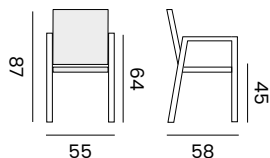

BARI

stackable armchair - *fauteuil empilable*

- **97256** | alu white, textylène light grey
  alu blanc, textilène gris clair
- **97293** | alu charcoal, textylène silver grey
  alu charcoal, textilène gris argent
- **97253** | alu champagne, textylène light taupe
  alu champagne, textilène taupe clair