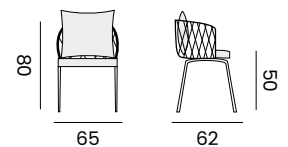

EDEN

dining chair - *fauteuil*

97640 alu charcoal, rope olefin grey,
cushion olefin grey
*alu charcoal, corde oléfine grise,
coussin oléfine gris*

97641 alu white, rope olefin light grey,
cushion olefin light grey
*alu blanc, corde oléfine grise claire,
coussin oléfine gris claire*