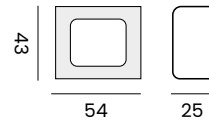

FIORI

coffee table
table basse

97967 | alu charcoal, ceramic charcoal
alu charcoal, céramique charcoal

FIORI/AVENATTI

side table
table d'appoint

97906 | alu white
alu blanc

97913 | alu charcoal
alu charcoal