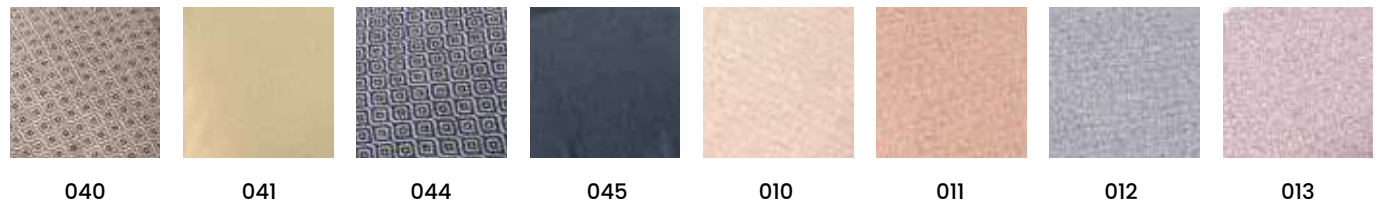

PILLOW, COUSSIN DÉCO

sunbrella, 35x60cm

- **72040** Komo rafia
- **71014** catania yellow
- **71015** catania orange
- **71016** catania blue
- **71017** catania purple