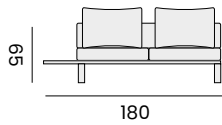

HAWAI

left & right 2-seat, corner seat
coffee table, fabric olefin + cushions, pillows
*canapé 2P gauche et droite, unité de coin
table basse, tissu oléfine + coussins, coussins déco*

lounge set - *salon*

97653 | alu charcoal/teak - cushions black
alu charcoal/teak - coussins noir

97659 | alu white/teak - cushions grey
alu blanc/teak - coussins gris