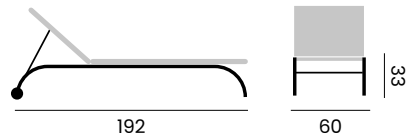

NAVARRO

stackable sunlounger, wheels
lit bain de soleil empilable, roues

- **97124** | alu white, textylène light grey
  alu blanc, textylène gris clair
- **97542** | alu charcoal, textylène silver grey
  alu charcoal, textylène gris argent