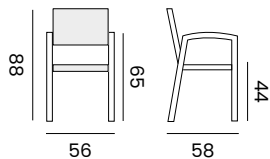

JAVEA

folding armchair - *fauteuil pliant*

97512 | alu white, textylène light grey
alu blanc, textilène gris clair

RONDA

stackable armchair - *fauteuil empilable*

- 97598** | alu black, textylène black
alu noir, textilène noir
- 97604** | alu charcoal, textylène light grey
alu charcoal, textilène gris clair
- 97605** | alu white, textylène light grey
alu blanc, textilène gris clair