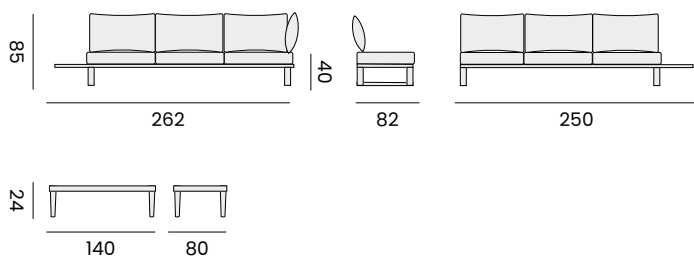

VALDEZ

3-seat left corner, 3-seat, coffee table,
fabric sunproof, quick dry foam + pillows
canapé 3P coin gauche, canapé 3P, table basse
tissu sunproof, mousse séchage rapide + coussins déco

lounge set - *salon*

97440 | alu charcoal/teak - cushions dark grey
alu charcoal/teck - coussins gris foncé