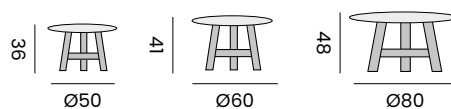

FERDI

coffee table, recycled teak
table basse, teck recyclé

99981	|	Ø50 H36
99982	|	Ø60 H41
99983	|	Ø80 H48