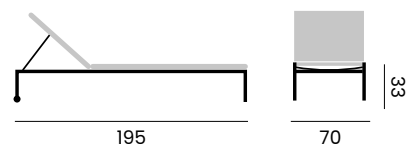

VITTORIO

sunlounger, wheels
lit bain de soleil, roues

- **97010** | alu white, textylène white
  alu blanc, textylène blanc
- **97782** | alu black, textylène black
  alu noir, textylène noir
- **97298** | alu charcoal, textylène silver grey
  alu charcoal, textylène gris argent