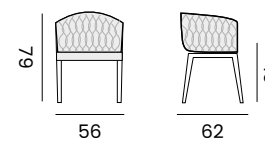

VIGO

dining chair

sock 8 cm, cushion sunbrella quick dry foam

fauteuil

chaussette 8 cm, coussin sunbrella mousse séchage rapide

97637 | alu charcoal, sock olefin dark grey
alu charcoal, chaussette oléfine gris foncée

97771 | alu white, sock olefin grey
alu blanc, chaussette oléfine grise claire