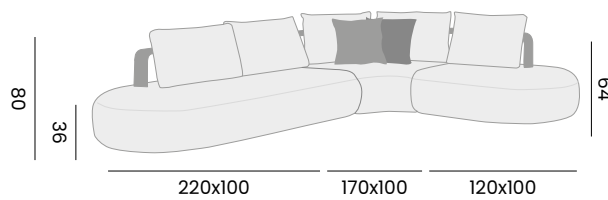

MILA

Lounge set
teak backrest, quick dry foam
Salon
dos en teck , mousse séchage rapide

- 98110** | 1-seat mario siesta ecru
canapé 1P mario siesta é cru
- 98111** | corner seat mario siesta ecru
siège d'angle mario siesta é cru
- 98112** | 2-seat mario siesta ecru
canapé 2P mario siesta é cru