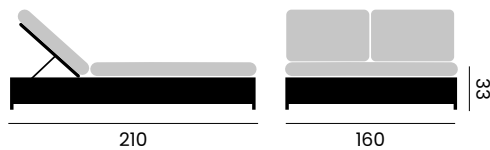

CIRO

double sunlounger, fabric sunproof
lit bain de soleil double, tissu sunproof

96140 | alu white, cushion ecru
alu blanc, coussin écreu

96141 | alu black, cushion dark grey
alu noir, coussin gris foncé