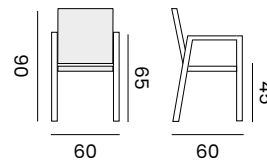

95075 | alu black, textylène light grey
teak armrest
*alu noir, textylène noir
accoudoirs en teck*

LISBOA

stackable armchair - *fauteuil empilable*

98201 | alu charcoal, textylène dark grey
teak armrest
*alu charcoal, textilène gris foncé
 accoudoirs en teck*