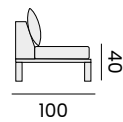

element - *unité 1P*

97657 | alu charcoal - cushions black
alu charcoal - coussins noir

97663 | alu white - cushions grey
alu blanc - coussins gris