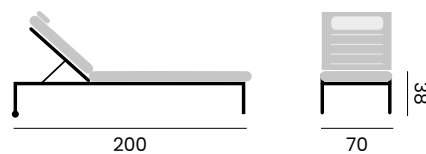

MADRID

sunlounger, wheels, headrest, fabric olefin
lit bain de soleil, roues, repose tête, tissu oléfine

97411 | alu charcoal, cushion dark grey
alu charcoal, coussin gris foncé

97412 | alu white, cushion light grey
alu blanc, coussin gris clair