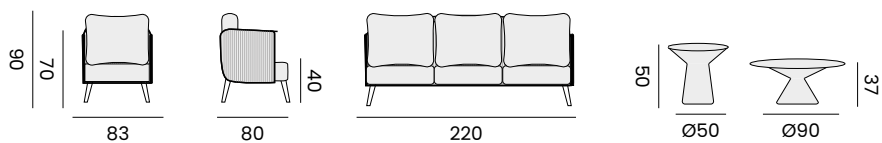

DIAZ

coffee table, alu linnen, ceramic top 12mm
table basse, alu lin, plateau en ceramique 12mm

97164 | Ø50 H

97165 | Ø90 H

VIGO

fabric sunbrella, sock 8cm olefin, quick dry foam
tissu sunbrella, chaussette 8cm oléfine, mousse séchage rapide