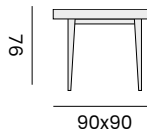

BASEL

square table,
table carrée

1. **98020** | alu charcoal, HPL top, 90x90
   alu charcoal, plateau en HPL, 90x90