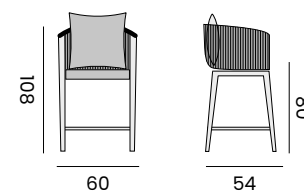

GABON

bar chair
sock 8 cm, fabric olefin, quick dry foam
chaise de bar
chausette 8 cm, tissu oléfine, mousse séchage rapide

- **97622** | alu charcoal - rope olefin dark grey
  alu charcoal - corde oléfine gris foncée
- **97623** | alu white - rope olefin light grey
  alu blanc - corde oléfine grise claire