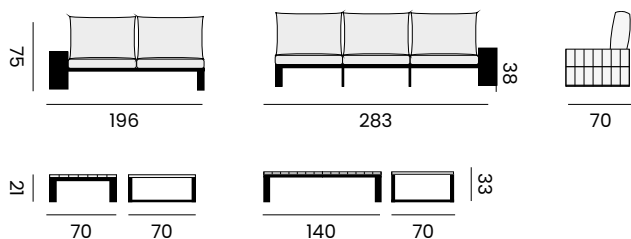

VINICA

2-seat, 3-seat, corner table, coffee table,
fabric sunproof + pillows
canapé 2P, canapé 3P, table de coin, table basse
tissu sunproof + coussins déco

lounge set - *salon*

97390 | alu charcoal/teak - cushions dark grey
alu charcoal/teck - coussins gris foncé