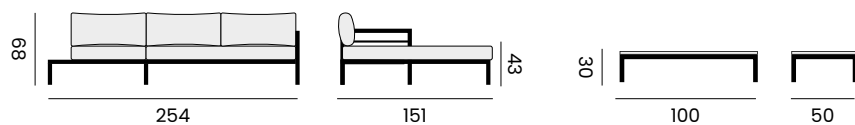

97663 | alu white - cushions grey
alu blanc - coussins gris

ALBA

2-seat, longchair
 coffee table, fabric olefin
canapé 2P, chaise longue
table basse, tissu oléfine

lounge set - *salon*

97441 alu charcoal - teak,
 cushion dark grey, rope black
alu charcoal - teck,
coussin gris foncé, corde noir