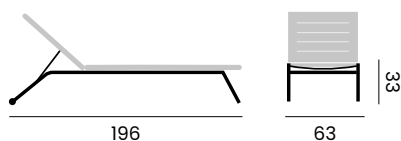

MALLORCA

stackable sunlounger, wheels
lit bain de soleil empilable, roues

- **97402** | alu white, padded textylène light grey
  alu blanc, textilène matelassé gris clair
- **97403** | alu black, padded textylène black
  alu noir, textilène matelassé noir
- **97404** | alu charcoal, padded textylène dark grey
  alu charcoal, textilène matelassé gris foncé