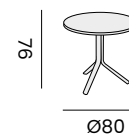

round folding table
table pliante ronde

96190 | alu charcoal, ceramic antracite Ø80
alu charcoâl, céramique antracite Ø80