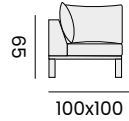

HAWAI

left & right 2-seat, corner seat
coffee table, fabric olefin + cushions, pillows
*canapé 2P gauche et droite, unité de coin
table basse, tissu oléfine + coussins, coussins déco*

lounge set - *salon*

97653 | alu charcoal/teak - cushions black
alu charcoal/teak - coussins noir

97659 | alu white/teak - cushions grey
alu blanc/teak - coussins gris