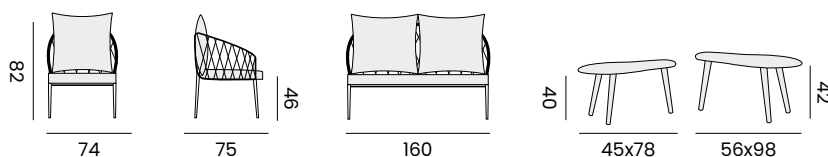

EDEN

2x 1-seat, 2-seat, coffee table (set 2 pieces)

cushions, rope olefin

2x fauteuil, canapé 2P, table basse (set 2 pièces)

coussins, corde oléfine

lounge set - *salon*

97642 alu charcoal - cushion grey/rope dark grey

alu charcoal - coussin gris/corde grise foncée

97643 alu white - cushion light grey/rope grey

alu blanc - coussin grise claire/corde grise