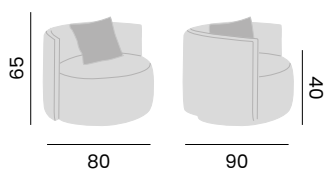

TOTTI

fabric agora, quick dry foam, swivel
tissu agora, mousse séchage rapide, système de rotation

1-seat - *fauteuil*

97999 | bruma niebla + 2 cushions + 1 pillow
bruma niebla + 2 coussins + 1 coussin déco