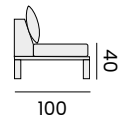

HAWAI

left & right 2-seat, corner seat
coffee table, fabric olefin + cushions, pillows
*canapé 2P gauche et droite, unité de coin
table basse, tissu oléfine + coussins, coussins déco*

lounge set - *salon*

97653 | alu charcoal/teak - cushions black
alu charcoal/teak - coussins noir

97659 | alu white/teak - cushions grey
alu blanc/teak - coussins gris