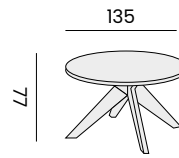

JAVA

round table - *table ronde*

95051 | teak Ø135
teck Ø135