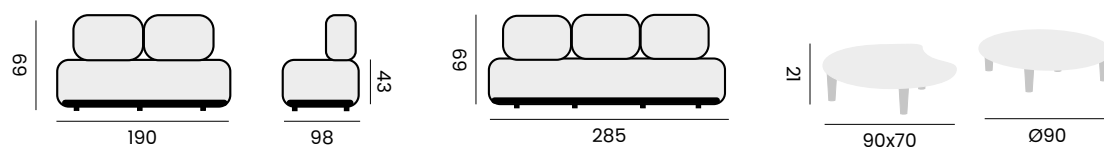

3-seat - *canapé 3P*

97432 | teak, cushion natural
teck, coussin naturel

coffee table - *table basse*

97433 | teak, half moon H21 L90 W70
teck, demi lune H21 L90 W70

97434 | teak, round H21 Ø90 W70
teck, ronde H21 Ø90 W70