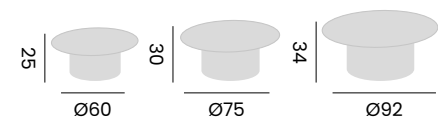

FERDI

round coffee table, recycled teak
table basse ronde, teck recyclé

- 99981** | H38 Ø50
- 99982** | H41 Ø60
- 99983** | H46 Ø80

NOAH

coffee table, recycled teak
table basse, teck recyclé

- 99897** | Ø60
- 99898** | Ø75
- 99899** | Ø92