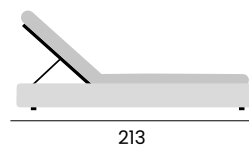

TRENTI

sunlounger, fabric agora
lit bain de soleil, tissu agora

97977 | alu charcoal, senda dragon
alu charcoal, senda dragon