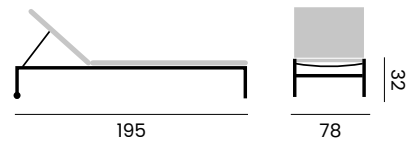

GABANA

stackable sunlounger, wheels
lit bain de soleil empilable, roues

- **94029** | alu charcoal, textylène silver grey
  alu charcoal, textylène gris argent
- **94030** | alu white, textylène light grey
  alu blanc, textylène gris clair
- **97781** | alu black, textylène black
  alu noir, textylène noir