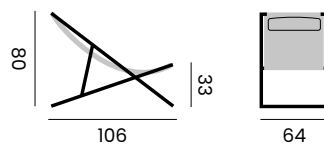

DENIA

beacher - *transat*

- **97543** | alu charcoal, textylène silver grey
  alu charcoal, textilène gris argent
- **97112** | alu white, textylène light grey
  alu blanc, textilène gris clair