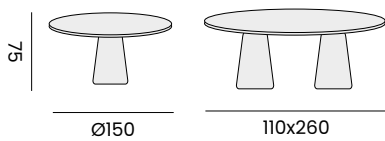

ROMERO

table, table

- 97166** | alu linnen, ceramic top romano travertino white 12mm, 150x150
alu lin, plateau en céramique romano travertino white 12mm, 150x150
- 97167** | alu linnen, ceramic top romano travertino white 12mm, 110x260
alu lin, plateau en céramique romano travertino white 12mm, 110x260