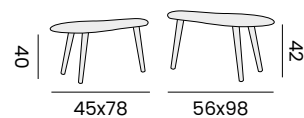

GABON/VIGO

coffee table (2 pieces)
table basse (2 pièces)

- **97628** | alu charcoal
  alu charcoal
- **97629** | alu white
  alu blanc
- **97631** | alu black
  alu noir