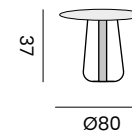

coffee table - *table basse*

- 96086** | alu green
alu vert
- 96040** | alu charcoal
alu charcoal
- 96115** | alu white
alu blanc

TENERIFE

side table - *table d'appoint*

- 97413** | alu charcoal
alu charcoal
- 97414** | alu black
alu noir
- 97415** | alu white
alu blanc