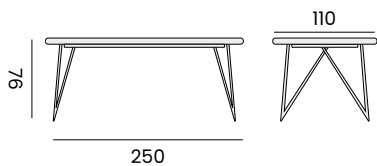

BONUCCI

rectangular picnic table
table rectangulaire pique-nique

- 97278** | alu white, 110x220
alu blanc, 110x220

RIGA

rectangular table - *table rectangulaire*

97430 | galvanised steel charcoal, teak top, 110x250
acier galvanisé charcoâl, plateau en teck, 110x250