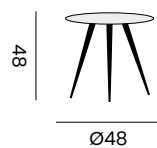

coffee table (2 pieces)
table basse (2 pièces)

- 97628** | alu charcoal
alu charcoal
- 97629** | alu white
alu blanc
- 97631** | alu black
alu noir

SORRENTO

side table - *table d'appoint*

- 96093** | alu charcoal
alu charcoal
- 96114** | alu white
alu blanc