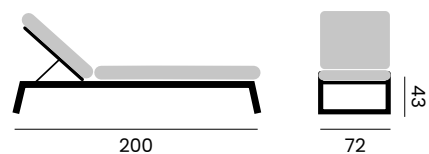

BALI

sunlounger, cushion stinson
lit bain de soleil, coussin stinson

95050 | teak, cushion ecru,
teck, coussin écreu,