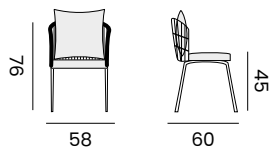

PIRLO

dining chair - *chaise*

97385 alu black, rope olefin black
cushion agora twitell
*alu noir, corde oléfine noire
coussin agora twitell*