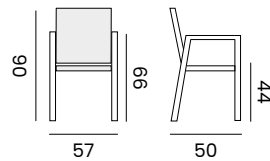

BILBAO

stackable armchair - *fauteuil empilable*

95074 | alu white, textylène light grey
teak armrest
*alu blanc, textylène noir
accoudoirs en teck*

95075 | alu black, textylène light grey
teak armrest
*alu noir, textylène noir
accoudoirs en teck*