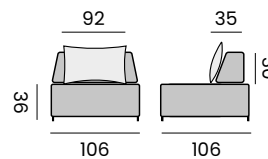

alu charcoal - senda sombra

- 97908** | seat element, *unité 1P*
- 97910** | backrest + cushion, *unité dossier + coussin*

TOTTI

fabric agora, quick dry foam, swivel
tissu agora, mousse séchage rapide, système de rotation