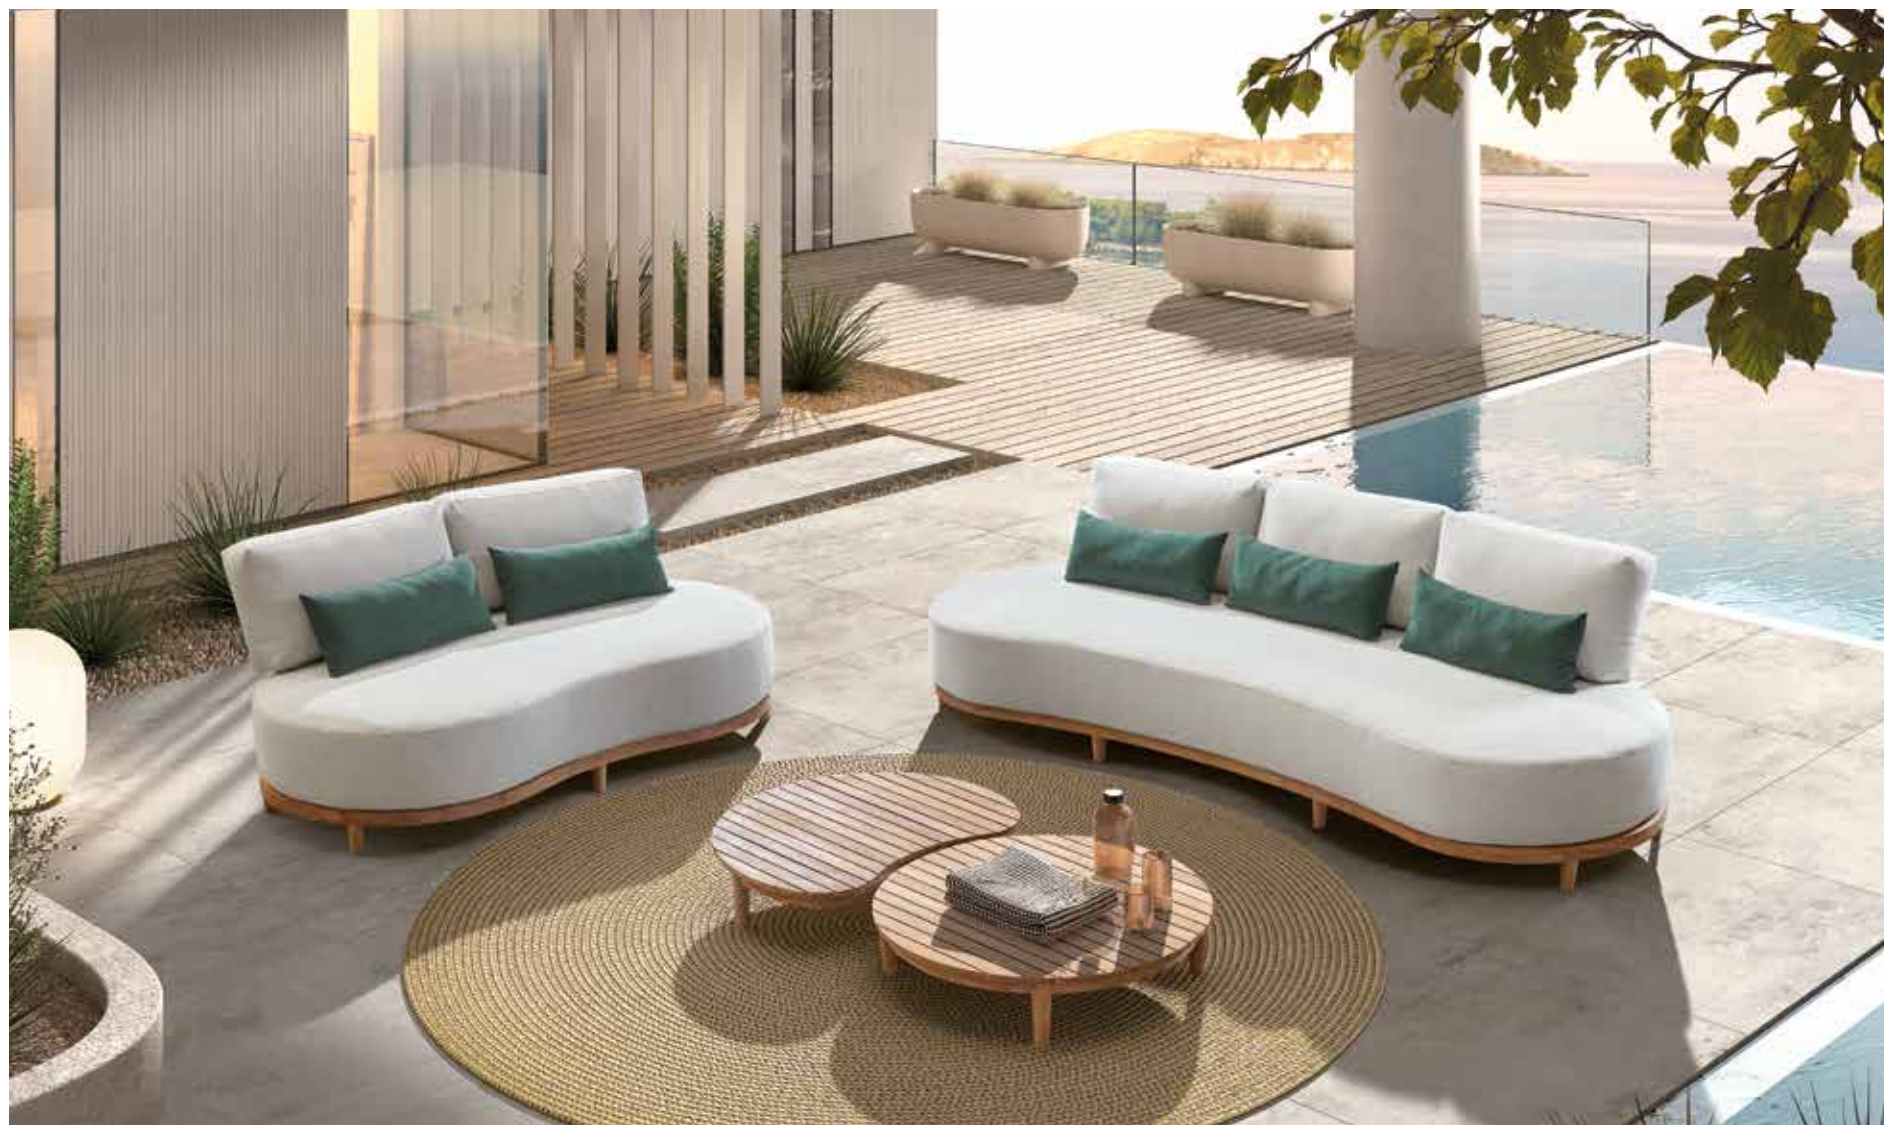

SANTORINI

fabric sunproof , pillows green
protection cover , quick dry foam
tissu sunproof , coussin déco vert
housses de protection, mousse séchage rapide

2-seat - *canapé 2P*

97431 | teak, cushion natural
teck, coussin naturel

3-seat - *canapé 3P*

97432 | teak, cushion natural
teck, coussin naturel

coffee table - *table basse*

97433 | teak, half moon H21 L90 W70
teck, demi lune H21 L90 W70

97434 | teak, round H21 Ø90 W70
teck, ronde H21 Ø90 W70