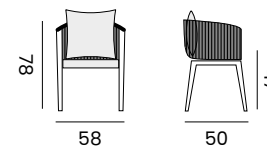

GABON

dining chair - *fauteuil*

97620 | alu charcoal, cushion olefin dark grey,
rope olefin dark grey
*alu charcoal, coussin oléfine gris foncé,
corde oléfine grise foncée*

97621 | alu white, cushion olefin light grey
rope olefin light grey
*alu blanc, coussin oléfine gris clair
corde oléfine grise claire*