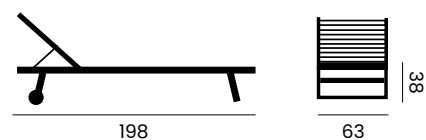

BELFAST

steamer
chaise longue

99111 | teak (cushion p. 123)
teck (coussin p. 123)

OXFORD

sunlounger, 2 parts with tray
lit bain de soleil, 2 pièces avec tablette

99127 | teak (cushion p. 123)
teck (coussin p. 123)