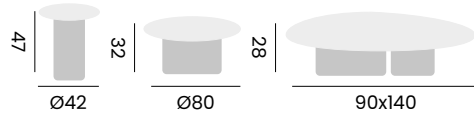

VIALLI

coffee table,
teak - top sintered stone
table basse,
teck - plateau en pierre frittée

- **97996** | small H47 Ø42cm
- **97997** | medium H32 Ø80cm
- **97998** | large H28 L140 W90