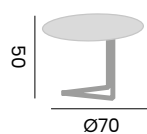

FERDI

coffee table, recycled teak
table basse, teck recyclé

99981		Ø50 H36
99982		Ø60 H41
99983		Ø80 H48

MEDINA

side table, teak
table d'appoint, teck

97454		Ø70 H50
--------------	--	---------

SANTORINI

coffee table - *table basse*