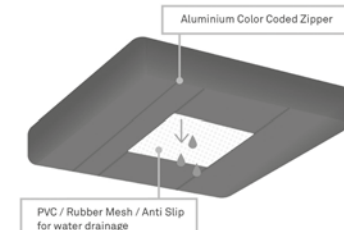

MARIOSIRTORI SIESTA

100% Solution dyed polypropylene, 720 g/m²

100 % polypropylène teinté dans la masse, 720 g/m²

Characteristics

- OUTperform series in solution dyed Polypropylene
- 100% Recyclable fabrics
- Martindale and Pilling suitable for upholstery
- Anti-allergic
- Resistant to fungus, bacteria, sunlight, humidity, chlorine, food stains and sweat
- Compatible with delicate baby skin
- Eco-friendly (low energy for cleaning, long lasting life cycle, easy to use)
- Thermoregulating and transpiring
- Resists years of washing, no odor absorption, washing only at 30° cycle and with small detergent
- Quick drying, very comfortable and lightweight, easy to clean
- Bleach cleanable by using a very small quantity of bleach mixed up with water; it is very important that the bleach is properly removed with water and that the fabric is carefully dried up before sun light exposure.

Maintenance tips

Machine wash at 30 degrees Celsius and air dry (do not iron or tumble dry)

Les caractéristiques