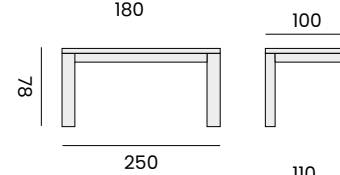

rectangular table - *table rectangulaire*

99445 | recycled teak 110x300
teck recyclé 110x300