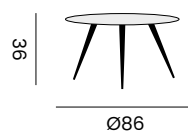

coffee table - *table basse*

- **96086** | alu green
  alu vert
- **96040** | alu charcoal
  alu charcoal
- **96115** | alu white
  alu blanc