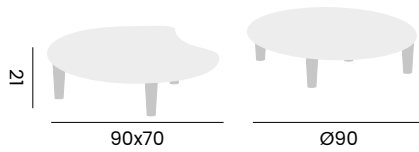

97433 teak, half moon H21 L90 W70
teck, demi lune H21 L90 W70

97434 teak, round H21 Ø90
teck, ronde H21 Ø90

RIO

round coffee table, teak
table basse ronde, teck

95080 Ø35 H32

95081 Ø48 H37

95082 Ø60 H42

MARGARITE