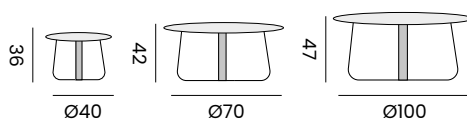

MARGARITE

round coffee table,
iron legs, recycled teak top
*table basse ronde,
pieds en acier noir, plateau en teck recyclé*

99971 Ø40 H36

99972 Ø70 H42

99973 Ø100 H47