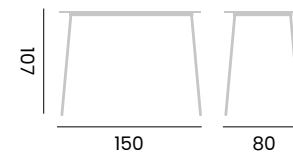

LUCA

rectangular bar table
table de bar rectangulaire

- **96152** | alu white, ceramic glass light grey 80x150
  alu blanc, plateau en ceramique verre grise claire, 80x150