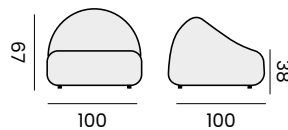

1-seat - *fauteuil*

97999 | bruma niebla + 2 cushions + 1 pillow
bruma niebla + 2 coussins + 1 coussin déco

FESTINI

fabric agora, quick dry foam
tissu agora, mousse séchage rapide

1-seat - *fauteuil*

97940 | senda dragon