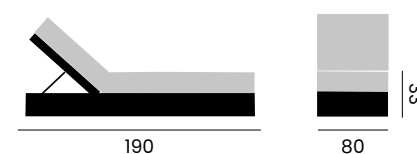

KOS

sunlounger, fabric sunproof + protection cover
lit bain de soleil, tissu sunproof + housse de protection

97436 teak, cushion ecru,
2x pillow green & ecru
teck, coussin écru,
2x cousin déco écru & vert