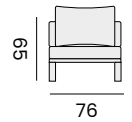

element - *unité 1P*

97657 | alu charcoal - cushions black
alu charcoal - coussins noir

97663 | alu white - cushions grey
alu blanc - coussins gris