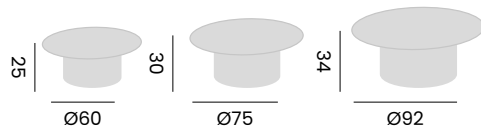

LAGOS

coffee table (2 pieces)
table basse (2 pièces)

98203 | alu charcoal, ceramic charcoal
alu charcoal, céramique charcoal

NOAH

coffee table, recycled teak
table basse, teck recyclé

99897		Ø60
99898		Ø75
99899		Ø92