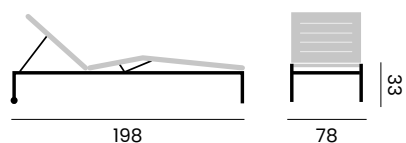

TREMEZZO

stackable sunlounger, wheels
lit bain de soleil empilable, roues

- **96101** | alu charcoal, padded textylène olefin dark grey
  alu charcoal, textilène matelassé oléfine gris foncé
- **96099** | alu white, padded textylène light grey
  alu blanc, textilène matelassé gris clair
- **97168** | alu linnen, padded textylène beige
  alu lin, textilène matelassé beige