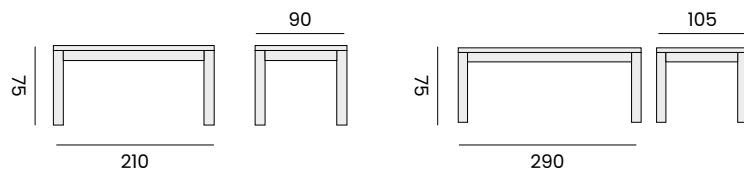

TUNIS

rectangular table - *table rectangulaire*

97452 | teak 90x210
teck 90x210

rectangular table - *table rectangulaire*

97453 | teak 105x290
teck 105x290