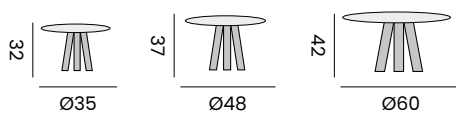

97433 teak, half moon H21 L90 W70
teck, demi lune H21 L90 W70

97434 teak, round H21 Ø90
teck, ronde H21 Ø90

RIO

round coffee table, teak
table basse ronde, teck

95080 Ø35 H32

95081 Ø48 H37

95082 Ø60 H42

MARGARITE