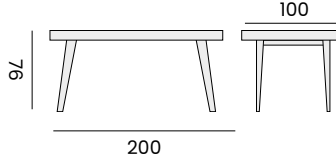

BASEL

square table,
table carrée

1. **98020** | alu charcoal, HPL top, 90x90
   alu charcoal, plateau en HPL, 90x90

rectangular table,
table rectangulaire

1. **98021** | alu charcoal, HPL top, 100x200
   alu charcoal, plateau en HPL, 100x200