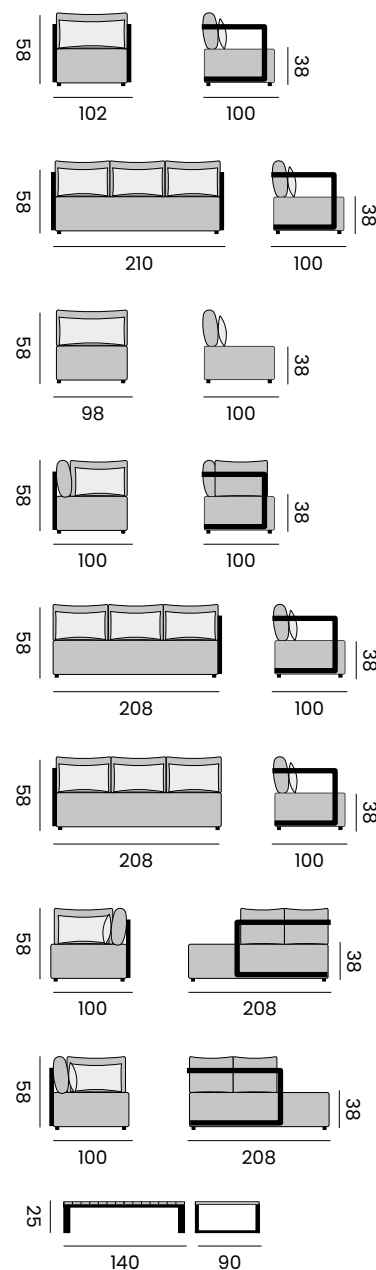

3-seat - *canapé 3P*

1. **97969** | teak - twitell IO + cushions, *teck - twitell IO + coussins*
   98101 | teak - mario siesta ecru + cushions, *teck - mario siesta écru + coussins*

element - *unité 1P*

1. **97970** | teak - twitell IO + cushions, *teck - twitell IO + coussins*
   98102 | teak - mario siesta ecru + cushions, *teck - mario siesta écru + coussins*

corner element - *unité de coin*

1. **97971** | teak - twitell IO + cushions, *teck - twitell IO + coussins*
   98103 | teak - mario siesta ecru + cushions, *teck - mario siesta écru + coussins*

3-seat, arm left - *canapé 3P accoudoir gauche*

1. **97972** | teak - twitell IO + cushions, *teck - twitell IO + coussins*
   98104 | teak - mario siesta ecru + cushions, *teck - mario siesta écru + coussins*

3-seat, arm right - *canapé 3P accoudoir droit*

1. **97973** | teak - twitell IO + cushions, *teck - twitell IO + coussins*
   98105 | teak - mario siesta ecru + cushions, *teck - mario siesta écru + coussins*

longchair, arm left - *chaise longue accoudoir gauche*

1. **97974** | teak - twitell IO + cushions, *teck - twitell IO + coussins*
   98106 | teak - mario siesta ecru + cushions, *teck - mario siesta écru + coussins*

longchair, arm right - *chaise longue accoudoir droit*

1. **97975** | teak - twitell IO + cushions, *teck - twitell IO + coussins*
   98107 | teak - mario siesta ecru + cushions, *teck - mario siesta écru + coussins*

coffee table - *table basse*

1. **97976** | teak - *teck*