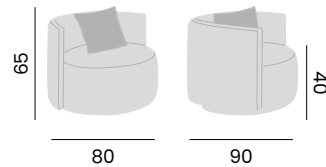

TOTTI

fabric agora, quick dry foam, swivel
tissu agora, mousse séchage rapide, système de rotation

1-seat - *fauteuil*

- **97999** | bruma niebla + 2 cushions + 1 pillow
  bruma niebla + 2 coussins + 1 coussin déco