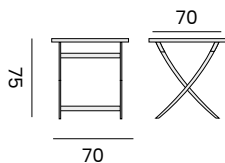

GRASSE

square folding table
table pliante carrée

97720 | alu charcoal, 70x70
alu charcoâl, 70x70

97722 | alu white, 70x70
alu blanc, 70x70