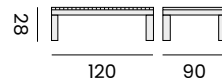

HAWAI

left & right 2-seat, corner seat
coffee table, fabric olefin + cushions, pillows
*canapé 2P gauche et droite, unité de coin
table basse, tissu oléfine + coussins, coussins déco*

lounge set - *salon*

97653 | alu charcoal/teak - cushions black
alu charcoal/teak - coussins noir

97659 | alu white/teak - cushions grey
alu blanc/teak - coussins gris