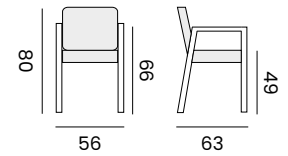

97670 | alu white, cushion olefin grey,
teak armrest
*alu blanc, coussin oléfine gris,
accoudoirs en teck*

BILBAO

stackable armchair - *fauteuil empilable*

95074 | alu white, textylène light grey
teak armrest
*alu blanc, textylène noir
accoudoirs en teck*