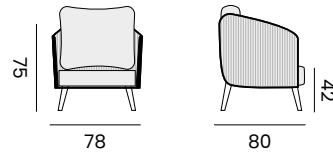

VIGO

fabric sunbrella, sock 8cm olefin, quick dry foam
tissu sunbrella, chaussette 8cm oléfine, mousse séchage rapide

1-seat - *fauteuil*

1. **97635** | alu charcoal - sock dark grey
   alu charcoal - chaussette grise foncée
2. **97774** | alu white - sock light grey
   alu blanc - chaussette grise claire