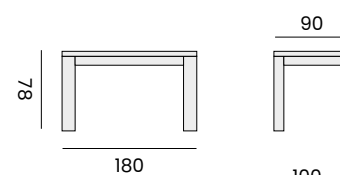

rectangular table - *table rectangulaire*

99573 | recycled teak 120x300
teck recyclé 120x300

PRIMITIVE

rectangular table - *table rectangulaire*

99455 | recycled teak 90x180
teck recyclé 90x180

rectangular table - *table rectangulaire*