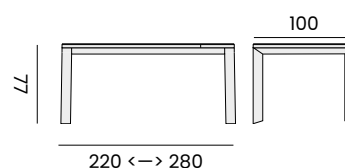

BETTINI

manual rectangular extendable table
table extensible rectangulaire manuelle

- **96116** | alu charcoal, ceramic antracite, 90x180 <-> 240
  alu charcoal, plateau en céramique antracite, 90x180 <-> 240
- **96127** | alu white, ceramic mixed white, 90x180 <-> 240
  alu blanc, plateau en céramique blanc mixé, 90x180 <-> 240
- **97158** | alu linnen, ceramic romano travertino, 90x180 <-> 240
  alu lin, plateau en céramique romano travertino, 90x180 <-> 240

- **96126** | alu charcoal, ceramic antracite, 100x220 <-> 280
  alu charcoal, plateau en céramique antracite, 100x220 <-> 280
- **96128** | alu white, ceramic mixed white, 100x220 <-> 280
  alu blanc, plateau en céramique blanc mixé, 100x220 <-> 280
- **97159** | alu linnen, ceramic romano travertino, 100x220 <-> 280
  alu lin, plateau en céramique romano travertino, 100x220 <-> 280