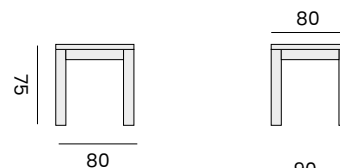

99084 | teak 50x50
teck 50x50

BLACKBURN

square folding coffee table
table d'appoint carrée pliante

99090 | teak 70x70
teck 70x70

NORWICH

square table - *table carrée*

99087 | teak 80x80
teck 80x80

rectangular table - *table rectangulaire*