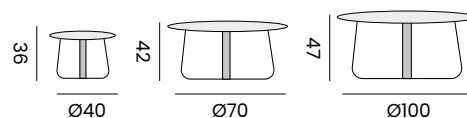

MARGARITE

round coffee table,
iron legs black, recycled teak top
*table basse ronde,
pieds en acier noir, plateau en teck recyclé*

1. **99971** | Ø40 H36
2. **99972** | Ø70 H42
3. **99973** | Ø100 H47