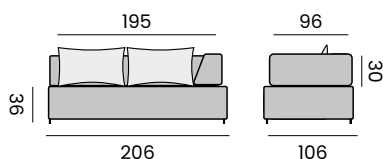

3-seat - *canapé 3P*

alu white - senda dragon

97901 | seat element, *unité 3P*

97904 | backrest, arm left + cushion
unité dossier 3P, accoudoir gauche+ coussin

97905 | backrest, arm right + cushion
unité dossier 3P, accoudoir droite + coussin

alu charcoal - senda sombra

97909 | seat element, *unité 3P*

97912 | backrest, arm left + cushion
unité dossier 3P, accoudoir gauche+ coussin

97914 | backrest, arm right + cushion
unité dossier 3P, accoudoir droite + coussin