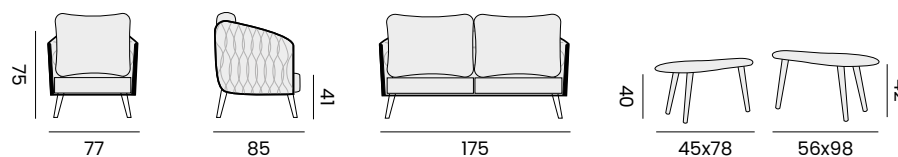

coffee table (2 pieces) - *table basse (set 2 pièces)*

1. **97628** | alu charcoal - *alu charcoal*
2. **97629** | alu white - *alu blanc*