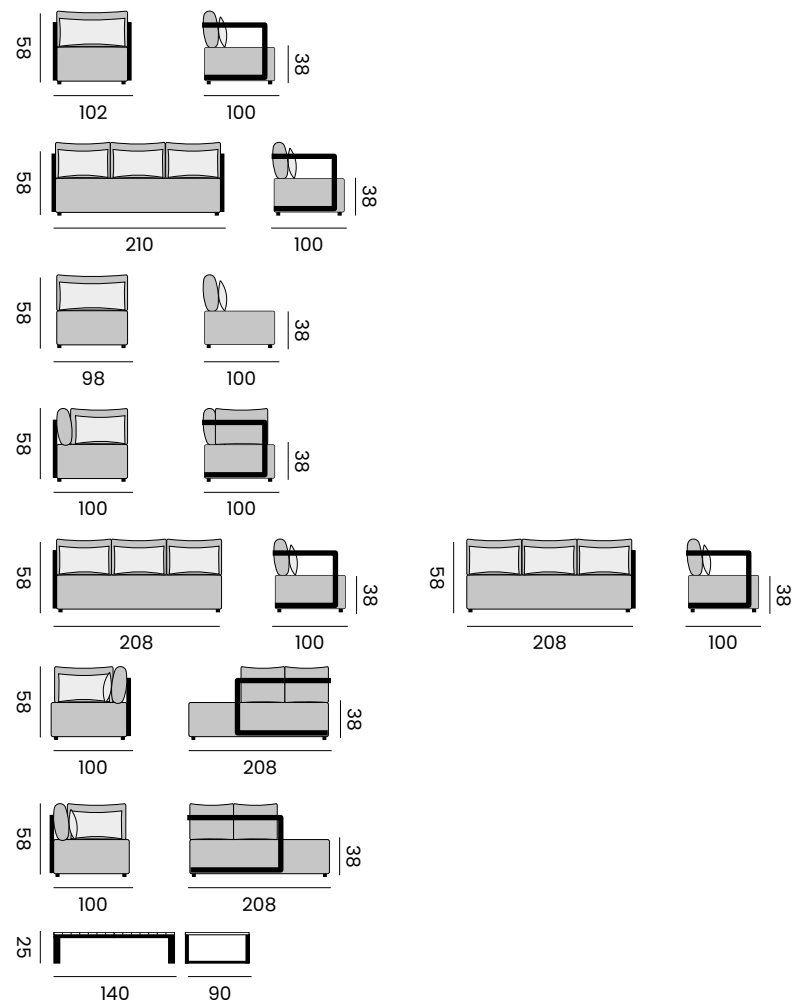

RAFA

fabric agora, quick dry foam
tissu agora, mousse séchage rapide

1-seat - *fauteuil*

97980 | alu white - bruma niebla + cushions , *alu blanc - bruma niebla + coussins*

3-seat - *canapé 3P*

97981 | alu white - bruma niebla + cushions , *alu blanc - bruma niebla + coussins*

element - *unité 1P*

97982 | alu white - bruma niebla + cushions , *alu blanc - bruma niebla + coussins*

corner element - *unité de coin*

97983 | alu white - bruma niebla + cushions , *alu blanc - bruma niebla + coussins*

3-seat, arm right - *canapé 3P accoudoir gauche*

97984 | alu white - bruma niebla + cushions , *alu blanc - bruma niebla + coussins*

3-seat, arm left - *canapé 3P accoudoir droit*

97985 | alu white - bruma niebla + cushions , *alu blanc - bruma niebla + coussins*

longchair, arm left - *chaise longue accoudoir gauche*

97986 | alu white - bruma niebla + cushions , *alu blanc - bruma niebla + coussins*

longchair, arm right - *chaise longue accoudoir droit*

97987 | alu white - bruma niebla + cushions , *alu blanc - bruma niebla + coussins*

coffee table - *table basse*

97988 | alu white - *alu blanc*