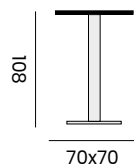

99128 | teak 90x105
teck 90x105

LUTON

tray, *plateau*

99132 | teak 5x55x36
teck 5x55x36

PRADA

square folding bar table
table de bar carrée pliante

- 94050** | alu white 70x70
alu blanc 70x70
- 94051** | alu charcoal 70x70
alu charcoal 70x70